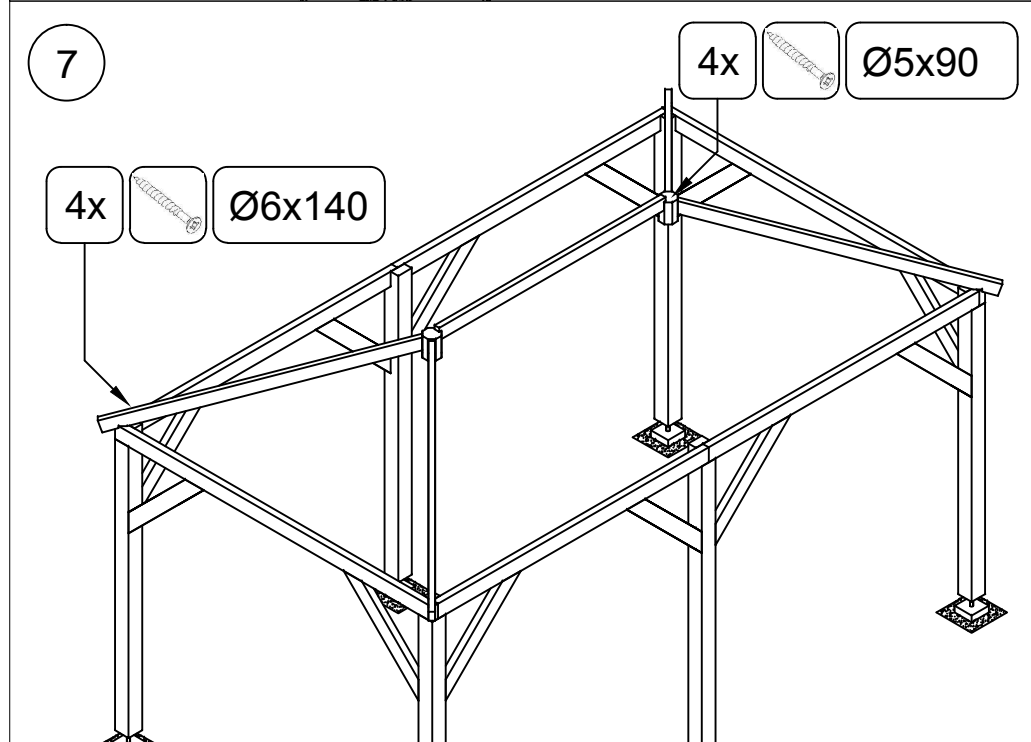

Gazebo Grande

9 400x 

10 36x  Ø4x50