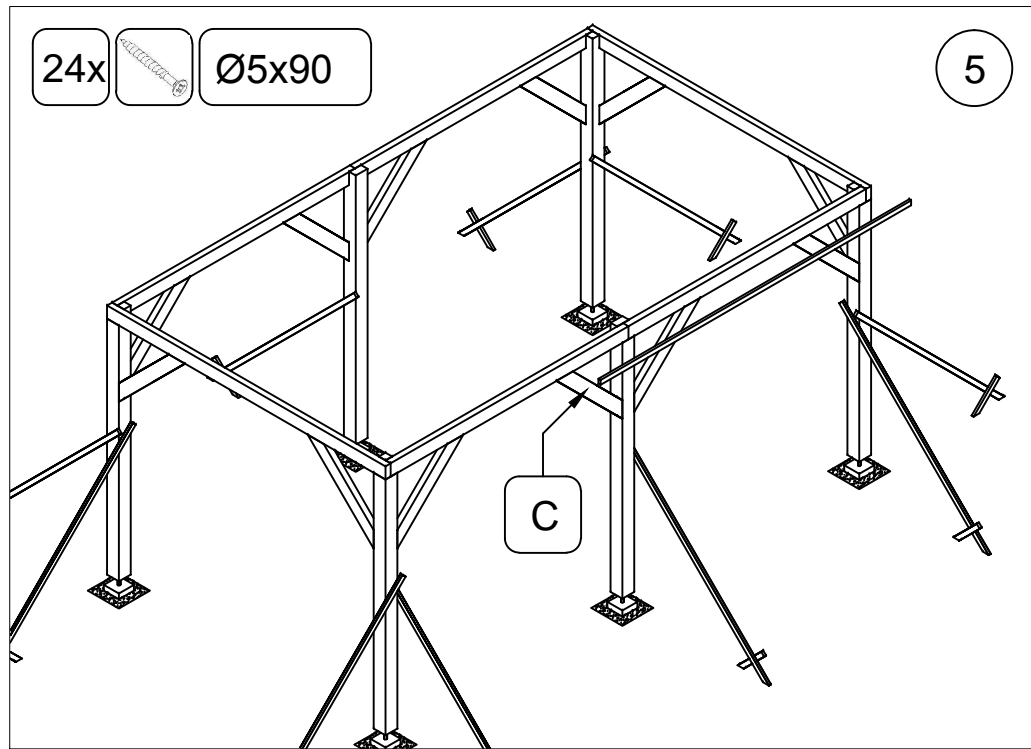

Gazebo Grande

9 400x 

10 36x  Ø4x50