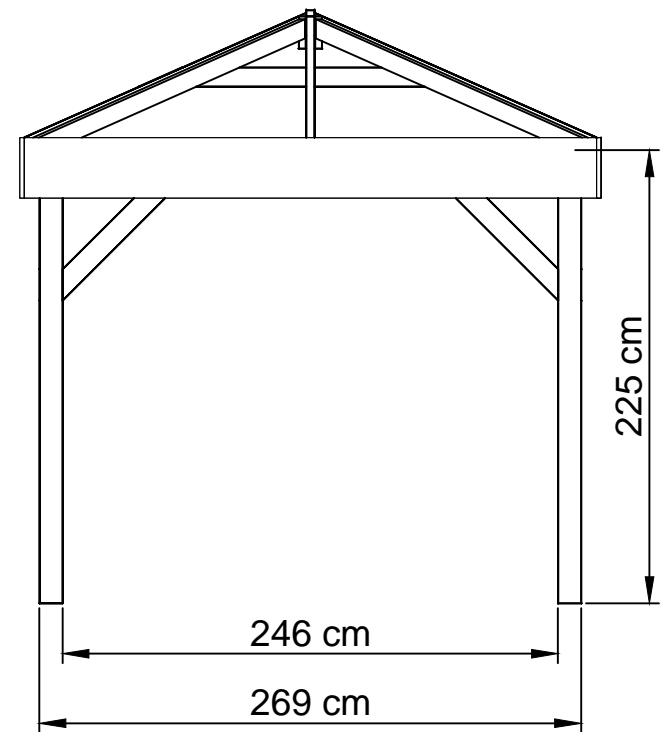

Gazebo Grande

9 400x 

10 36x  Ø4x50