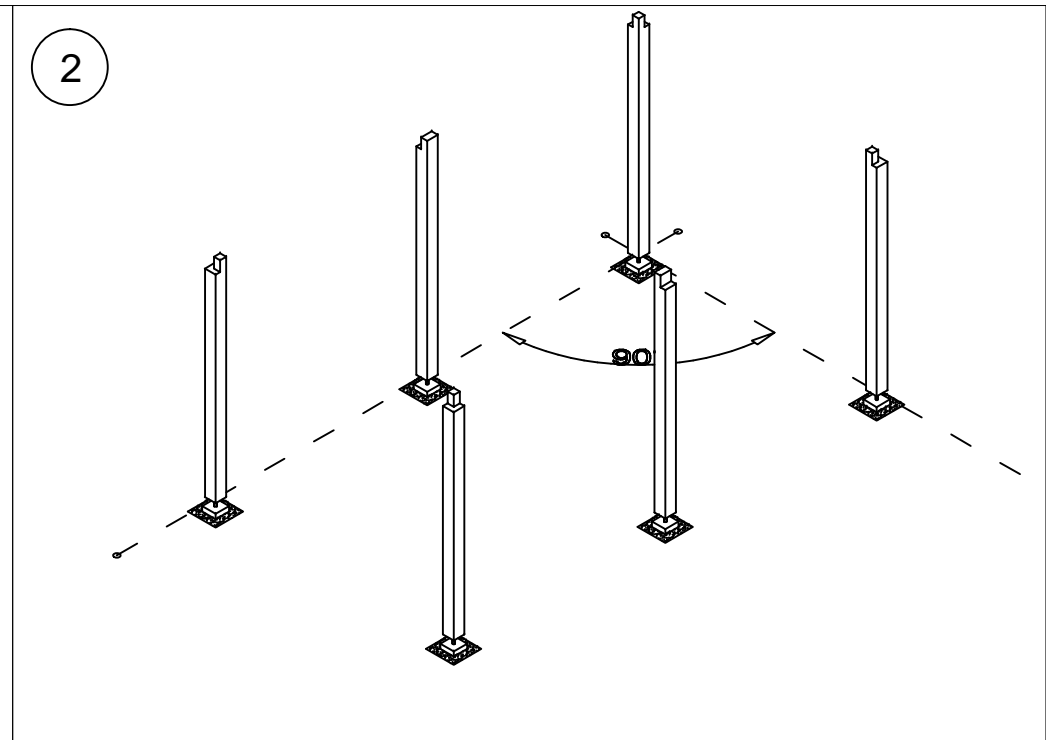

Gazebo Grande

9 400x 

10 36x  Ø4x50