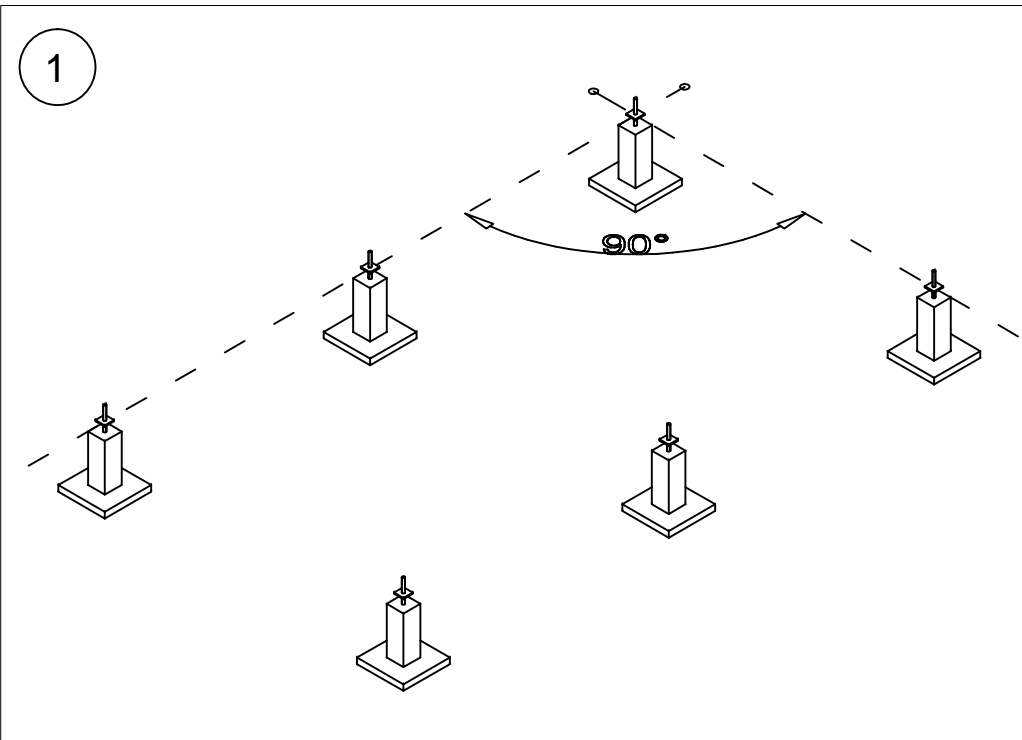

Gazebo Grande

9 400x 

10 36x  Ø4x50