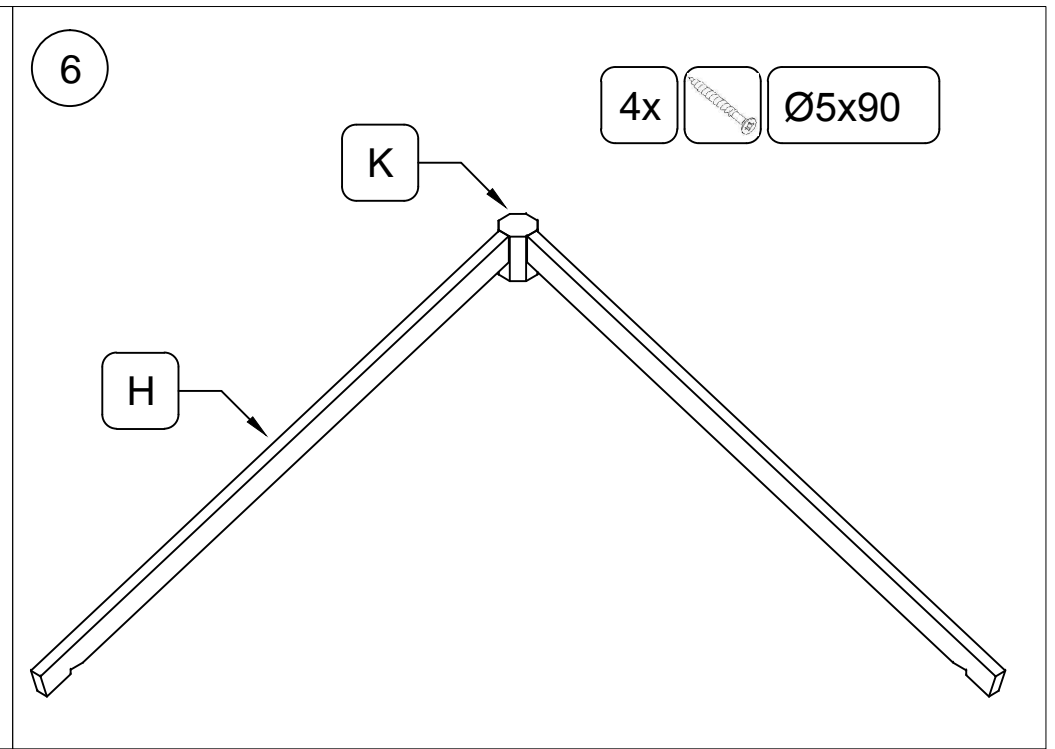

Gazebo Grande

9 400x 

10 36x  Ø4x50