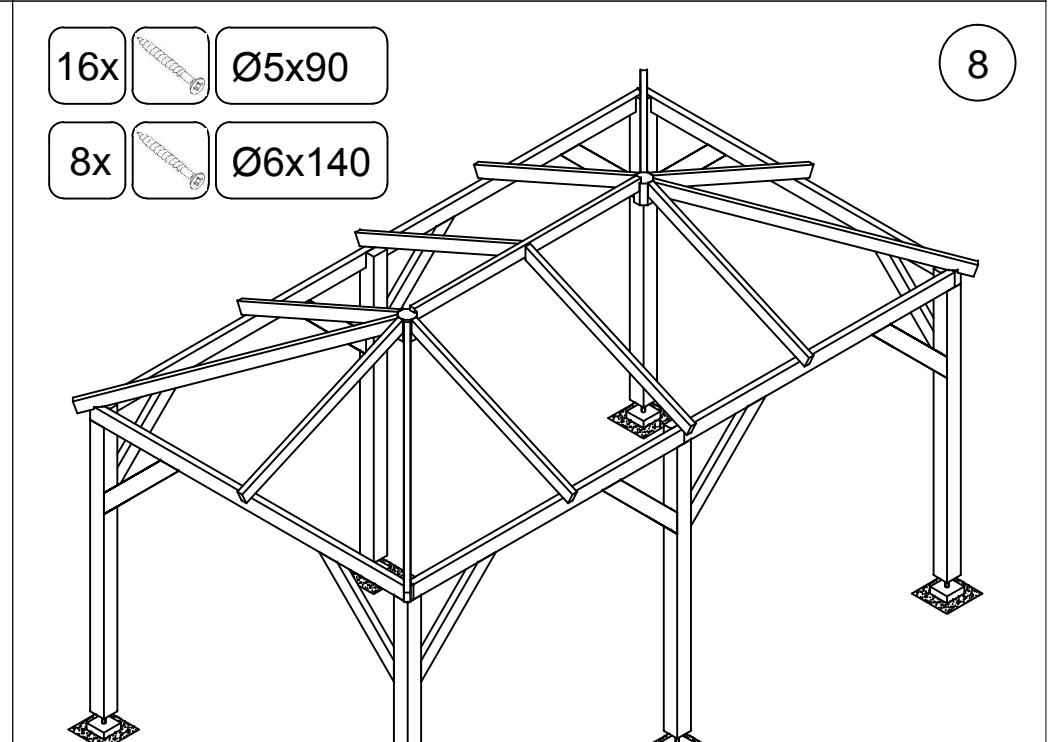

Gazebo Grande

9 400x 

10 36x  Ø4x50