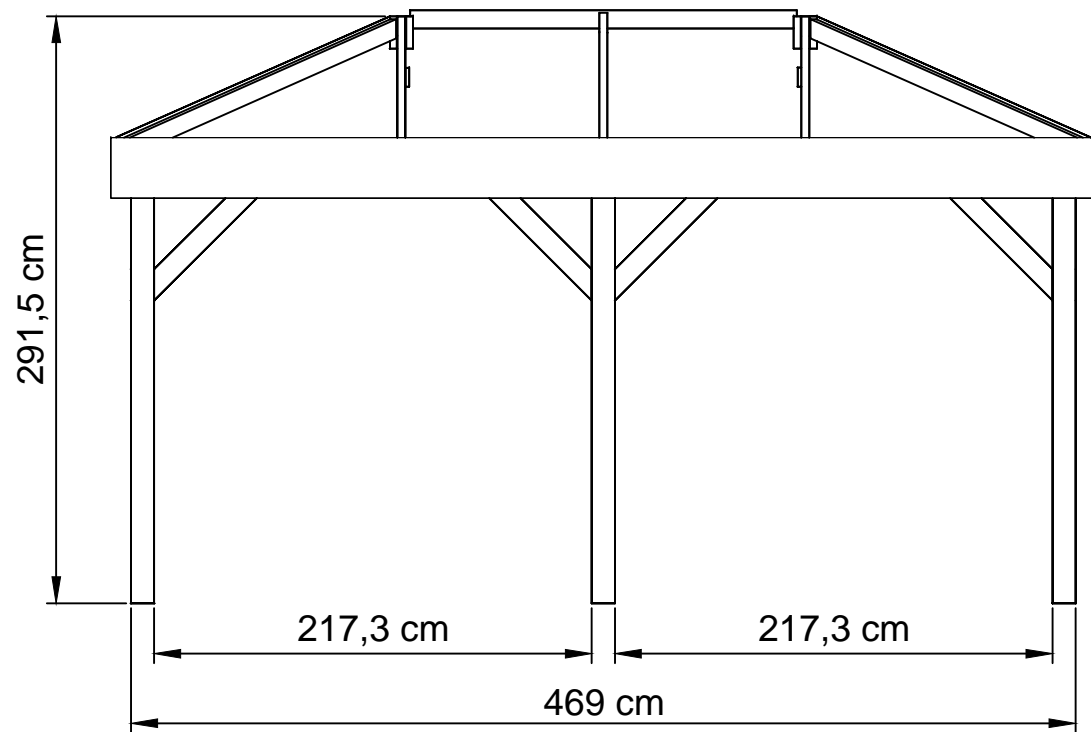

Gazebo Grande

9 400x 

10 36x  Ø4x50